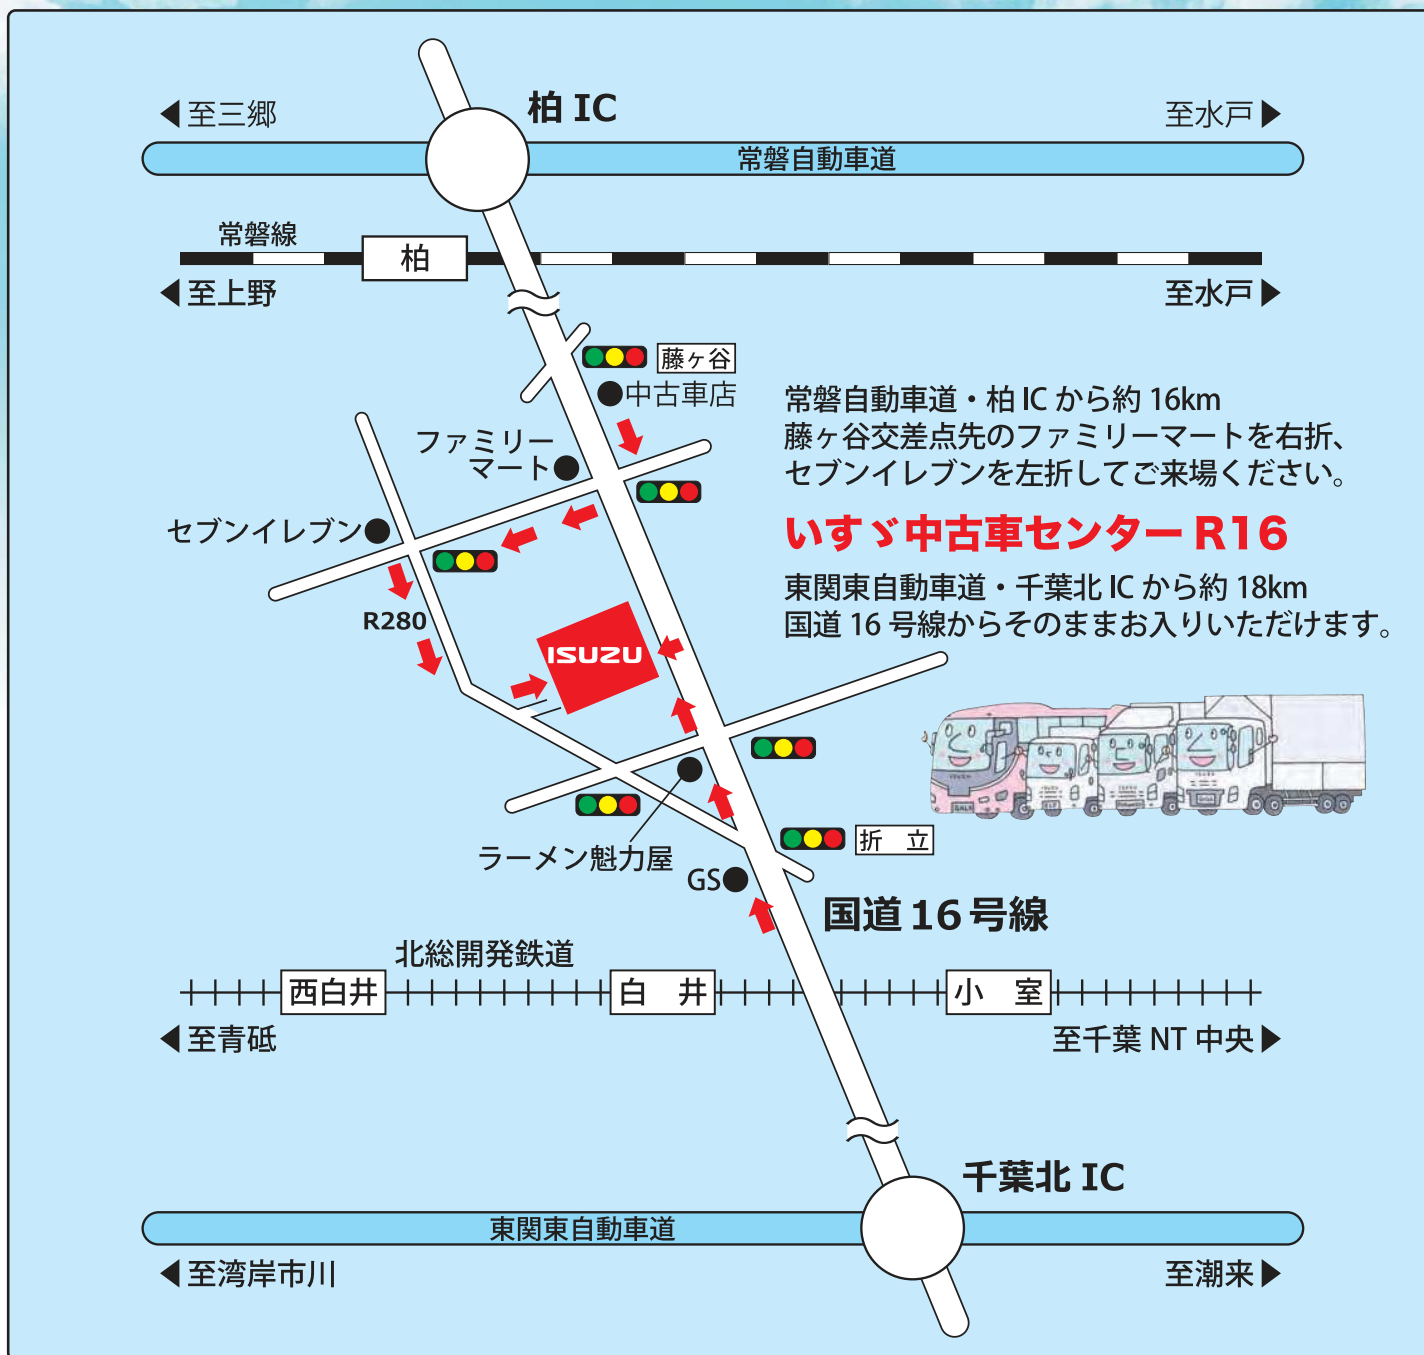

国道16号沿いのいすゞ中古車センターR16が

リニューアルしてデッカクオープン!

特選中古車が真夏の白井に大集結!

特選中古車勢揃い!

# いすゞ中古車フェスタin R16

写真はイメージです

8/ 10:00AM~5:00PM

22 23 24 25 26 27 28  
火 水 木 金 土 日 月

フェスタ期間中は毎日開催!

特別展示

100台

(予定)

<http://www.isuzu-syutoken.co.jp/>

会場: いすゞ中古車センターR16

千葉県白井市富塚 805-1 (旧・パチンコシロイ)

千葉北 IC 方面からお越しのお客様は  
国道16号からお入りいただけます。

ISUZU

お問い合わせ先

# いすゞ中古車フェスタ in R16

■日 時 2017年8月22日(火)~28日(月) 10時~17時

■会 場 いすゞ中古車センターR16 特設会場・千葉県白井市富塚 805-1